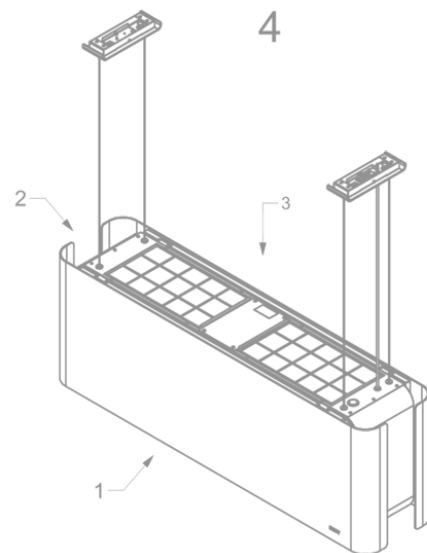

Débit/pression et niveau sonore

- Pression acoustique évacuation vitesse 2 (dB(A)) / Puissance acoustique 47 / 59 évacuation vitesse 2 (dB(A))
- Pression acoustique évacuation vitesse 3 (dB(A)) / Puissance acoustique 52 / 64 évacuation vitesse 3 (dB(A))
- Pression acoustique évacuation vitesse 4 (dB(A)) / Puissance acoustique 57 / 69 évacuation vitesse 4 (dB(A))

Caractéristiques techniques

▪ Puissance Maximale (W)	196.4
▪ Courant électrique (V)	230
▪ Fréquence (Hz)	50
▪ Poids net (kg)	36,5