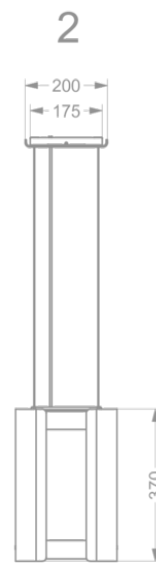

### Dimensions

▪ Dimensions du produit avec recyclage (LxPxHmin-Hmax) (mm)	1080 x 246 x 370 - 370
▪ Distance conseillée entre hotte et table à induction (Hmin-Hmax)(mm)	650 - 850
▪ Distance conseillée entre hotte et table gaz (Hmin-Hmax)(mm)	650 - 850
▪ Distance conseillée entre hotte et table électrique ou vitrocéramique (Hmin-Hmax)(mm)	600 - 850
▪ Positionnement sortie d'air	Supérieur

## Débit/pression et niveau sonore

---

- Pression acoustique évacuation vitesse 2 (dB(A)) / Puissance acoustique 47 / 59 évacuation vitesse 2 (dB(A))
- Pression acoustique évacuation vitesse 3 (dB(A)) / Puissance acoustique 52 / 64 évacuation vitesse 3 (dB(A))
- Pression acoustique évacuation vitesse 4 (dB(A)) / Puissance acoustique 57 / 69 évacuation vitesse 4 (dB(A))

## Caractéristiques techniques

---

▪ Puissance Maximale (W)	196.4
▪ Courant électrique (V)	230
▪ Fréquence (Hz)	50
▪ Poids net (kg)	36,5

**Accessoires d'installation**

---

**Crédence & rallonge de cheminée**