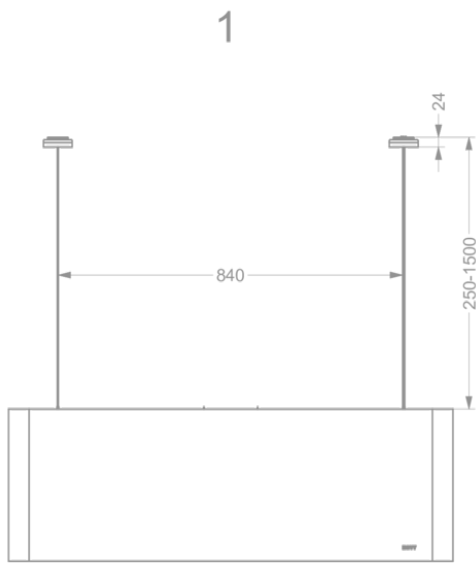

Débit/pression et niveau sonore

- Pression acoustique évacuation vitesse 2 (dB(A)) / Puissance acoustique 47 / 59 évacuation vitesse 2 (dB(A))
- Pression acoustique évacuation vitesse 3 (dB(A)) / Puissance acoustique 52 / 64 évacuation vitesse 3 (dB(A))
- Pression acoustique évacuation vitesse 4 (dB(A)) / Puissance acoustique 57 / 69 évacuation vitesse 4 (dB(A))

Caractéristiques techniques

▪ Puissance Maximale (W)	196.4
▪ Courant électrique (V)	230
▪ Fréquence (Hz)	50
▪ Poids net (kg)	36,5