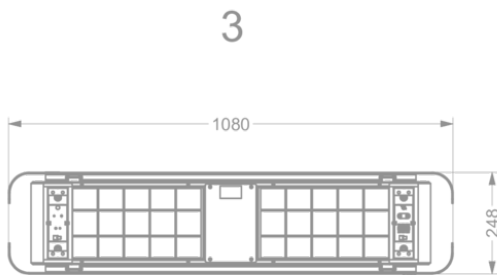

Débit/pression et niveau sonore

- Pression acoustique évacuation vitesse 2 (dB(A)) / Puissance acoustique 47 / 59 évacuation vitesse 2 (dB(A))
- Pression acoustique évacuation vitesse 3 (dB(A)) / Puissance acoustique 52 / 64 évacuation vitesse 3 (dB(A))
- Pression acoustique évacuation vitesse 4 (dB(A)) / Puissance acoustique 57 / 69 évacuation vitesse 4 (dB(A))

Caractéristiques techniques

▪ Puissance Maximale (W)	196.4
▪ Courant électrique (V)	230
▪ Fréquence (Hz)	50
▪ Poids net (kg)	36,5